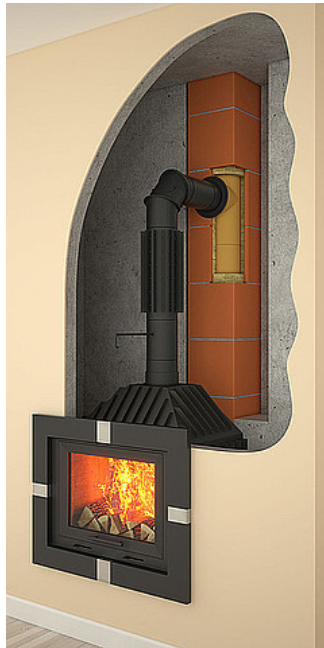

## System SPK - Holzkesselanschluss

Preisliste 2022

**CE**

**RAUCHROHRE**

	SYMBOL	Durchmesser [mm]					
		Ø120	Ø130	Ø150	Ø160	Ø180	Ø200
1.	RP.../1000-CZ2	50	53	60	63	70	77
2.	RP.../500-CZ2	35	38	41	42	46	51
3.	RP.../250-CZ2	25	27	30	31	33	39

**BOGEN DREHBAR MIT REVISION  
4 SEGMENTE**

	SYMBOL	Durchmesser [mm]					
		Ø120	Ø130	Ø150	Ø160	Ø180	Ø200
1.	KNSR.../UNI-CZ2-4seg	66	69	71	73	74	81

Nettopreis in EUR ohne Mehrwertsteuer